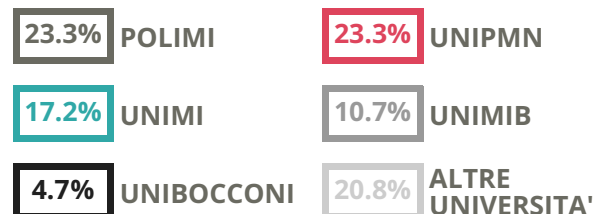

ENRICO FERMI

SCIENTIFICO

VIA MONTENERO 15A, ARONA(NOVARA)

Indice FGA: **75.68/100**

Forchetta: [71.23- 80.38]

VOTO MEDIO MATURITA'
IMMATRICOLATI

VOTO MEDIO MATURITA'
NON IMMATRICOLATI

NUMERO MEDIO
DIPLOMATI PER ANNO

TASSI D'ISCRIZIONE E ABBANDONO

- Non si immatricolano
- Si immatricolano e non superano il I anno
- Si immatricolano e superano il I anno

ENRICO FERMI

MEDIA SCUOLE DELLO STESSO
INDIRIZZO NELLA REGIONE

COSA SCELGONO GLI IMMATRICOLATI?

Quali sono le aree disciplinari più gettonate dai diplomati di questa scuola?
E in quali atenei si immatricolano con maggior frequenza?

ENRICO FERMI

SCIENTIFICO - SCIENZE APPLICATE

VIA MONTENERO 15A, ARONA(NOVARA)