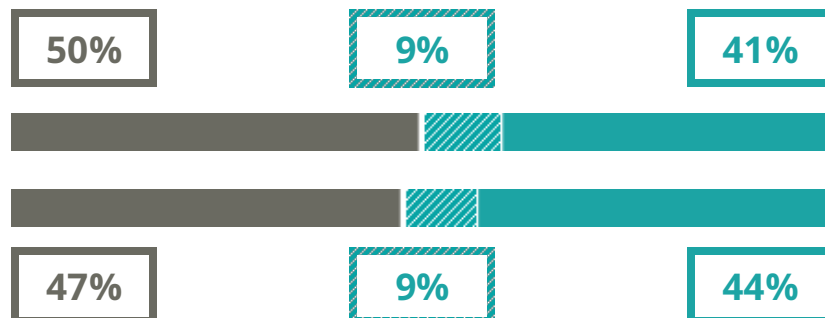

ENRICO FERMI

MEDIA SCUOLE DELLO STESSO INDIRIZZO NELLA REGIONE

COSA SCELGONO GLI IMMATRICOLATI?

Quali sono le aree disciplinari più gettonate dai diplomati di questa scuola?
E in quali atenei si immatricolano con maggior frequenza?

ENRICO FERMI

TECNICO - ECONOMICO

VIA MONTENERO 15A, ARONA(NOVARA)

Indice FGA: **52.19/100**

Forchetta: [**46.07- 58.97**]

VOTO MEDIO MATURITA'
IMMATRICOLATI

VOTO MEDIO MATURITA'
NON IMMATRICOLATI

NUMERO MEDIO
DIPLOMATI PER ANNO

TASSI D'ISCRIZIONE E ABBANDONO

- Non si immatricolano
- Si immatricolano e non superano il I anno
- Si immatricolano e superano il I anno

COSA SCELGONO GLI IMMATRICOLATI?

Quali sono le aree disciplinari più gettonate dai diplomati di questa scuola?
E in quali atenei si immatricolano con maggior frequenza?