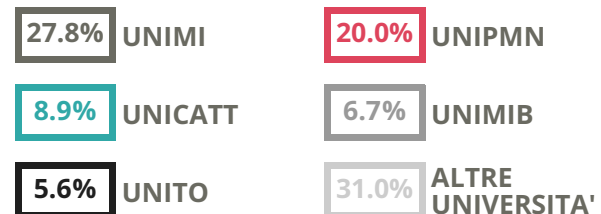

ENRICO FERMI

CLASSICO

VIA MONTENERO 15A, ARONA(NOVARA)

Indice FGA: **76.07/100**

Forchetta: [69.54- 82.86]

VOTO MEDIO MATURITA' IMMATRICOLATI

VOTO MEDIO MATURITA' NON IMMATRICOLATI

NUMERO MEDIO DIPLOMATI PER ANNO

TASSI D'ISCRIZIONE E ABBANDONO

- Non si immatricolano
- Si immatricolano e non superano il I anno
- Si immatricolano e superano il I anno

COSA SCELGONO GLI IMMATRICOLATI?

Quali sono le aree disciplinari più gettonate dai diplomati di questa scuola? E in quali atenei si immatricolano con maggior frequenza?