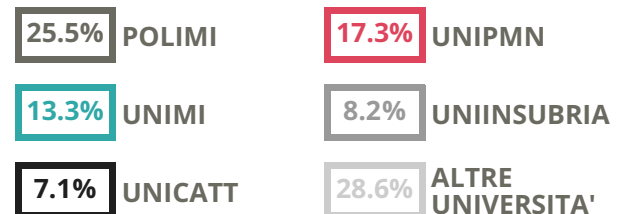

Quali sono le aree disciplinari più gettonate dai diplomati di questa scuola?
E in quali atenei si immatricolano con maggior frequenza?

ENRICO FERMI

SCIENTIFICO - SCIENZE APPLICATE

VIA MONTENERO 15A, ARONA(NOVARA)

Indice FGA: **62.01/100**

Forchetta: [55.75- 68.94]

VOTO MEDIO MATURITA' IMMATRICOLATI

VOTO MEDIO MATURITA' NON IMMATRICOLATI

NUMERO MEDIO DIPLOMATI PER ANNO

TASSI D'ISCRIZIONE E ABBANDONO

- Non si immatricolano
- Si immatricolano e non superano il I anno
- Si immatricolano e superano il I anno

ENRICO FERMI

MEDIA SCUOLE DELLO STESSO INDIRIZZO NELLA REGIONE

COSA SCELGONO GLI IMMATRICOLATI?

Quali sono le aree disciplinari più gettonate dai diplomati di questa scuola?
E in quali atenei si immatricolano con maggior frequenza?