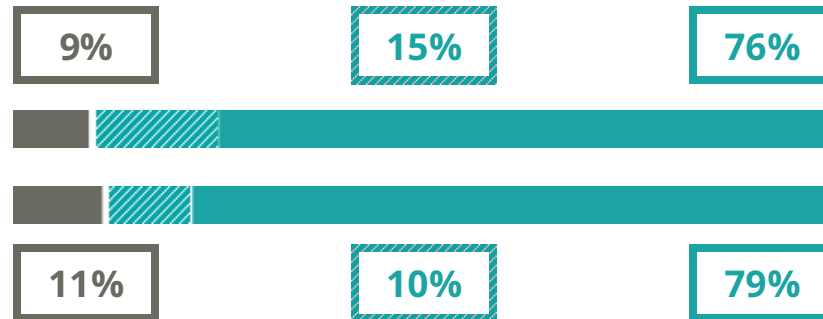

Quali sono le aree disciplinari più gettonate dai diplomati di questa scuola?
E in quali atenei si immatricolano con maggior frequenza?

ENRICO FERMI

SCIENTIFICO - SCIENZE APPLICATE

VIA MONTENERO 15A, ARONA(NOVARA)

Indice FGA: **62.01/100**

Forchetta: [55.75- 68.94]

VOTO MEDIO MATURITA' IMMATRICOLATI

VOTO MEDIO MATURITA' NON IMMATRICOLATI

NUMERO MEDIO DIPLOMATI PER ANNO

TASSI D'ISCRIZIONE E ABBANDONO

- Non si immatricolano
- Si immatricolano e non superano il I anno
- Si immatricolano e superano il I anno

ENRICO FERMI

MEDIA SCUOLE DELLO STESSO INDIRIZZO NELLA REGIONE

COSA SCELGONO GLI IMMATRICOLATI?

Quali sono le aree disciplinari più gettonate dai diplomati di questa scuola?
E in quali atenei si immatricolano con maggior frequenza?