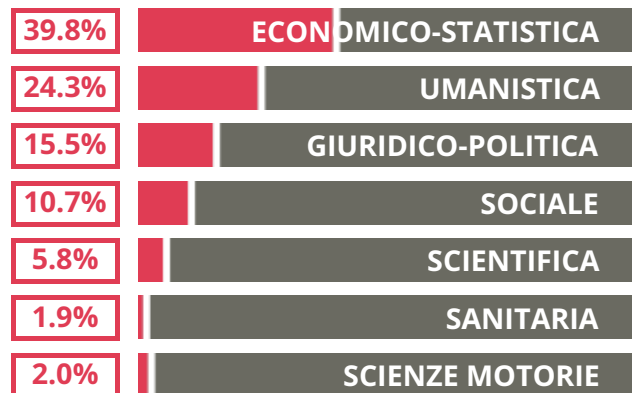

ENRICO FERMI

MEDIA SCUOLE DELLO STESSO INDIRIZZO NELLA REGIONE

COSA SCELGONO GLI IMMATRICOLATI?

Quali sono le aree disciplinari più gettonate dai diplomati di questa scuola?
E in quali atenei si immatricolano con maggior frequenza?

ENRICO FERMI

TECNICO - ECONOMICO

VIA MONTENERO 15A, ARONA(NOVARA)

Indice FGA: **52.19/100**

Forchetta: [**46.07- 58.97**]

VOTO MEDIO MATURITA'
IMMATRICOLATI

VOTO MEDIO MATURITA'
NON IMMATRICOLATI

NUMERO MEDIO
DIPLOMATI PER ANNO

TASSI D'ISCRIZIONE E ABBANDONO

- Non si immatricolano
- Si immatricolano e non superano il I anno
- Si immatricolano e superano il I anno

COSA SCELGONO GLI IMMATRICOLATI?

Quali sono le aree disciplinari più gettonate dai diplomati di questa scuola?
E in quali atenei si immatricolano con maggior frequenza?