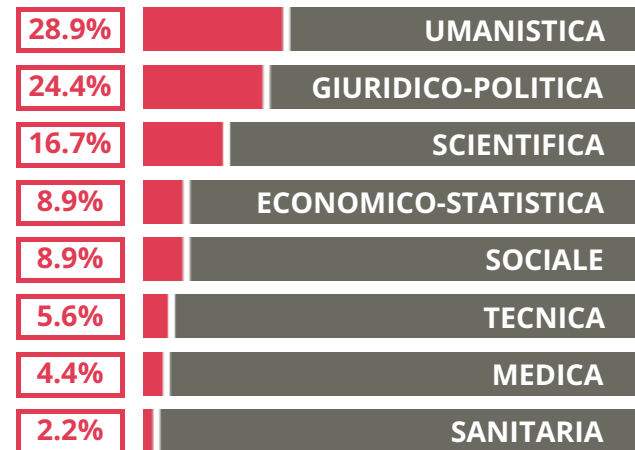

ENRICO FERMI

CLASSICO

VIA MONTENERO 15A, ARONA(NOVARA)

Indice FGA: **76.07/100**

Forchetta: [69.54- 82.86]

VOTO MEDIO MATURITA' IMMATRICOLATI

VOTO MEDIO MATURITA' NON IMMATRICOLATI

NUMERO MEDIO DIPLOMATI PER ANNO

TASSI D'ISCRIZIONE E ABBANDONO

- Non si immatricolano
- Si immatricolano e non superano il I anno
- Si immatricolano e superano il I anno

COSA SCELGONO GLI IMMATRICOLATI?

Quali sono le aree disciplinari più gettonate dai diplomati di questa scuola? E in quali atenei si immatricolano con maggior frequenza?