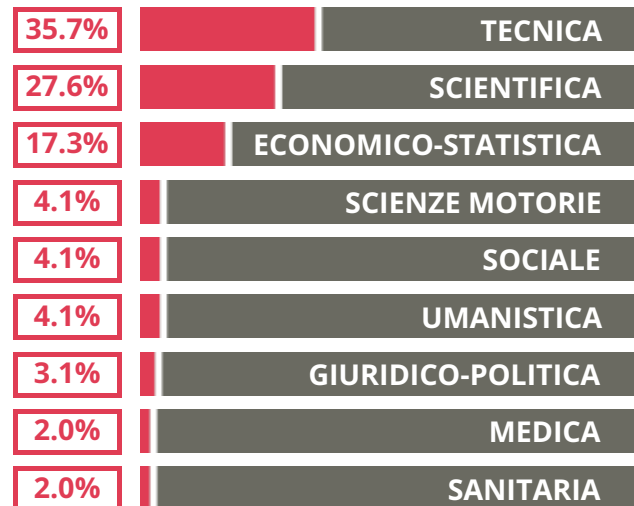

Quali sono le aree disciplinari più gettonate dai diplomati di questa scuola?
E in quali atenei si immatricolano con maggior frequenza?

ENRICO FERMI

SCIENTIFICO - SCIENZE APPLICATE

VIA MONTENERO 15A, ARONA(NOVARA)

Indice FGA: **62.01/100**

Forchetta: [55.75- 68.94]

VOTO MEDIO MATURITA' IMMATRICOLATI

VOTO MEDIO MATURITA' NON IMMATRICOLATI

NUMERO MEDIO DIPLOMATI PER ANNO

TASSI D'ISCRIZIONE E ABBANDONO

- Non si immatricolano
- Si immatricolano e non superano il I anno
- Si immatricolano e superano il I anno

ENRICO FERMI

MEDIA SCUOLE DELLO STESSO INDIRIZZO NELLA REGIONE

COSA SCELGONO GLI IMMATRICOLATI?

Quali sono le aree disciplinari più gettonate dai diplomati di questa scuola?
E in quali atenei si immatricolano con maggior frequenza?