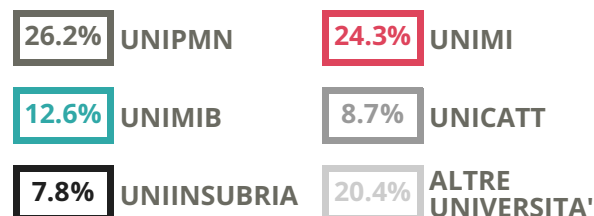

ENRICO FERMI

MEDIA SCUOLE DELLO STESSO INDIRIZZO NELLA REGIONE

COSA SCELGONO GLI IMMATRICOLATI?

Quali sono le aree disciplinari più gettonate dai diplomati di questa scuola?
E in quali atenei si immatricolano con maggior frequenza?

ENRICO FERMI

TECNICO - ECONOMICO

VIA MONTENERO 15A, ARONA(NOVARA)

Indice FGA: **52.19/100**

Forchetta: [**46.07- 58.97**]

VOTO MEDIO MATURITA'
IMMATRICOLATI

VOTO MEDIO MATURITA'
NON IMMATRICOLATI

NUMERO MEDIO
DIPLOMATI PER ANNO

TASSI D'ISCRIZIONE E ABBANDONO

- Non si immatricolano
- Si immatricolano e non superano il I anno
- Si immatricolano e superano il I anno

COSA SCELGONO GLI IMMATRICOLATI?

Quali sono le aree disciplinari più gettonate dai diplomati di questa scuola?
E in quali atenei si immatricolano con maggior frequenza?